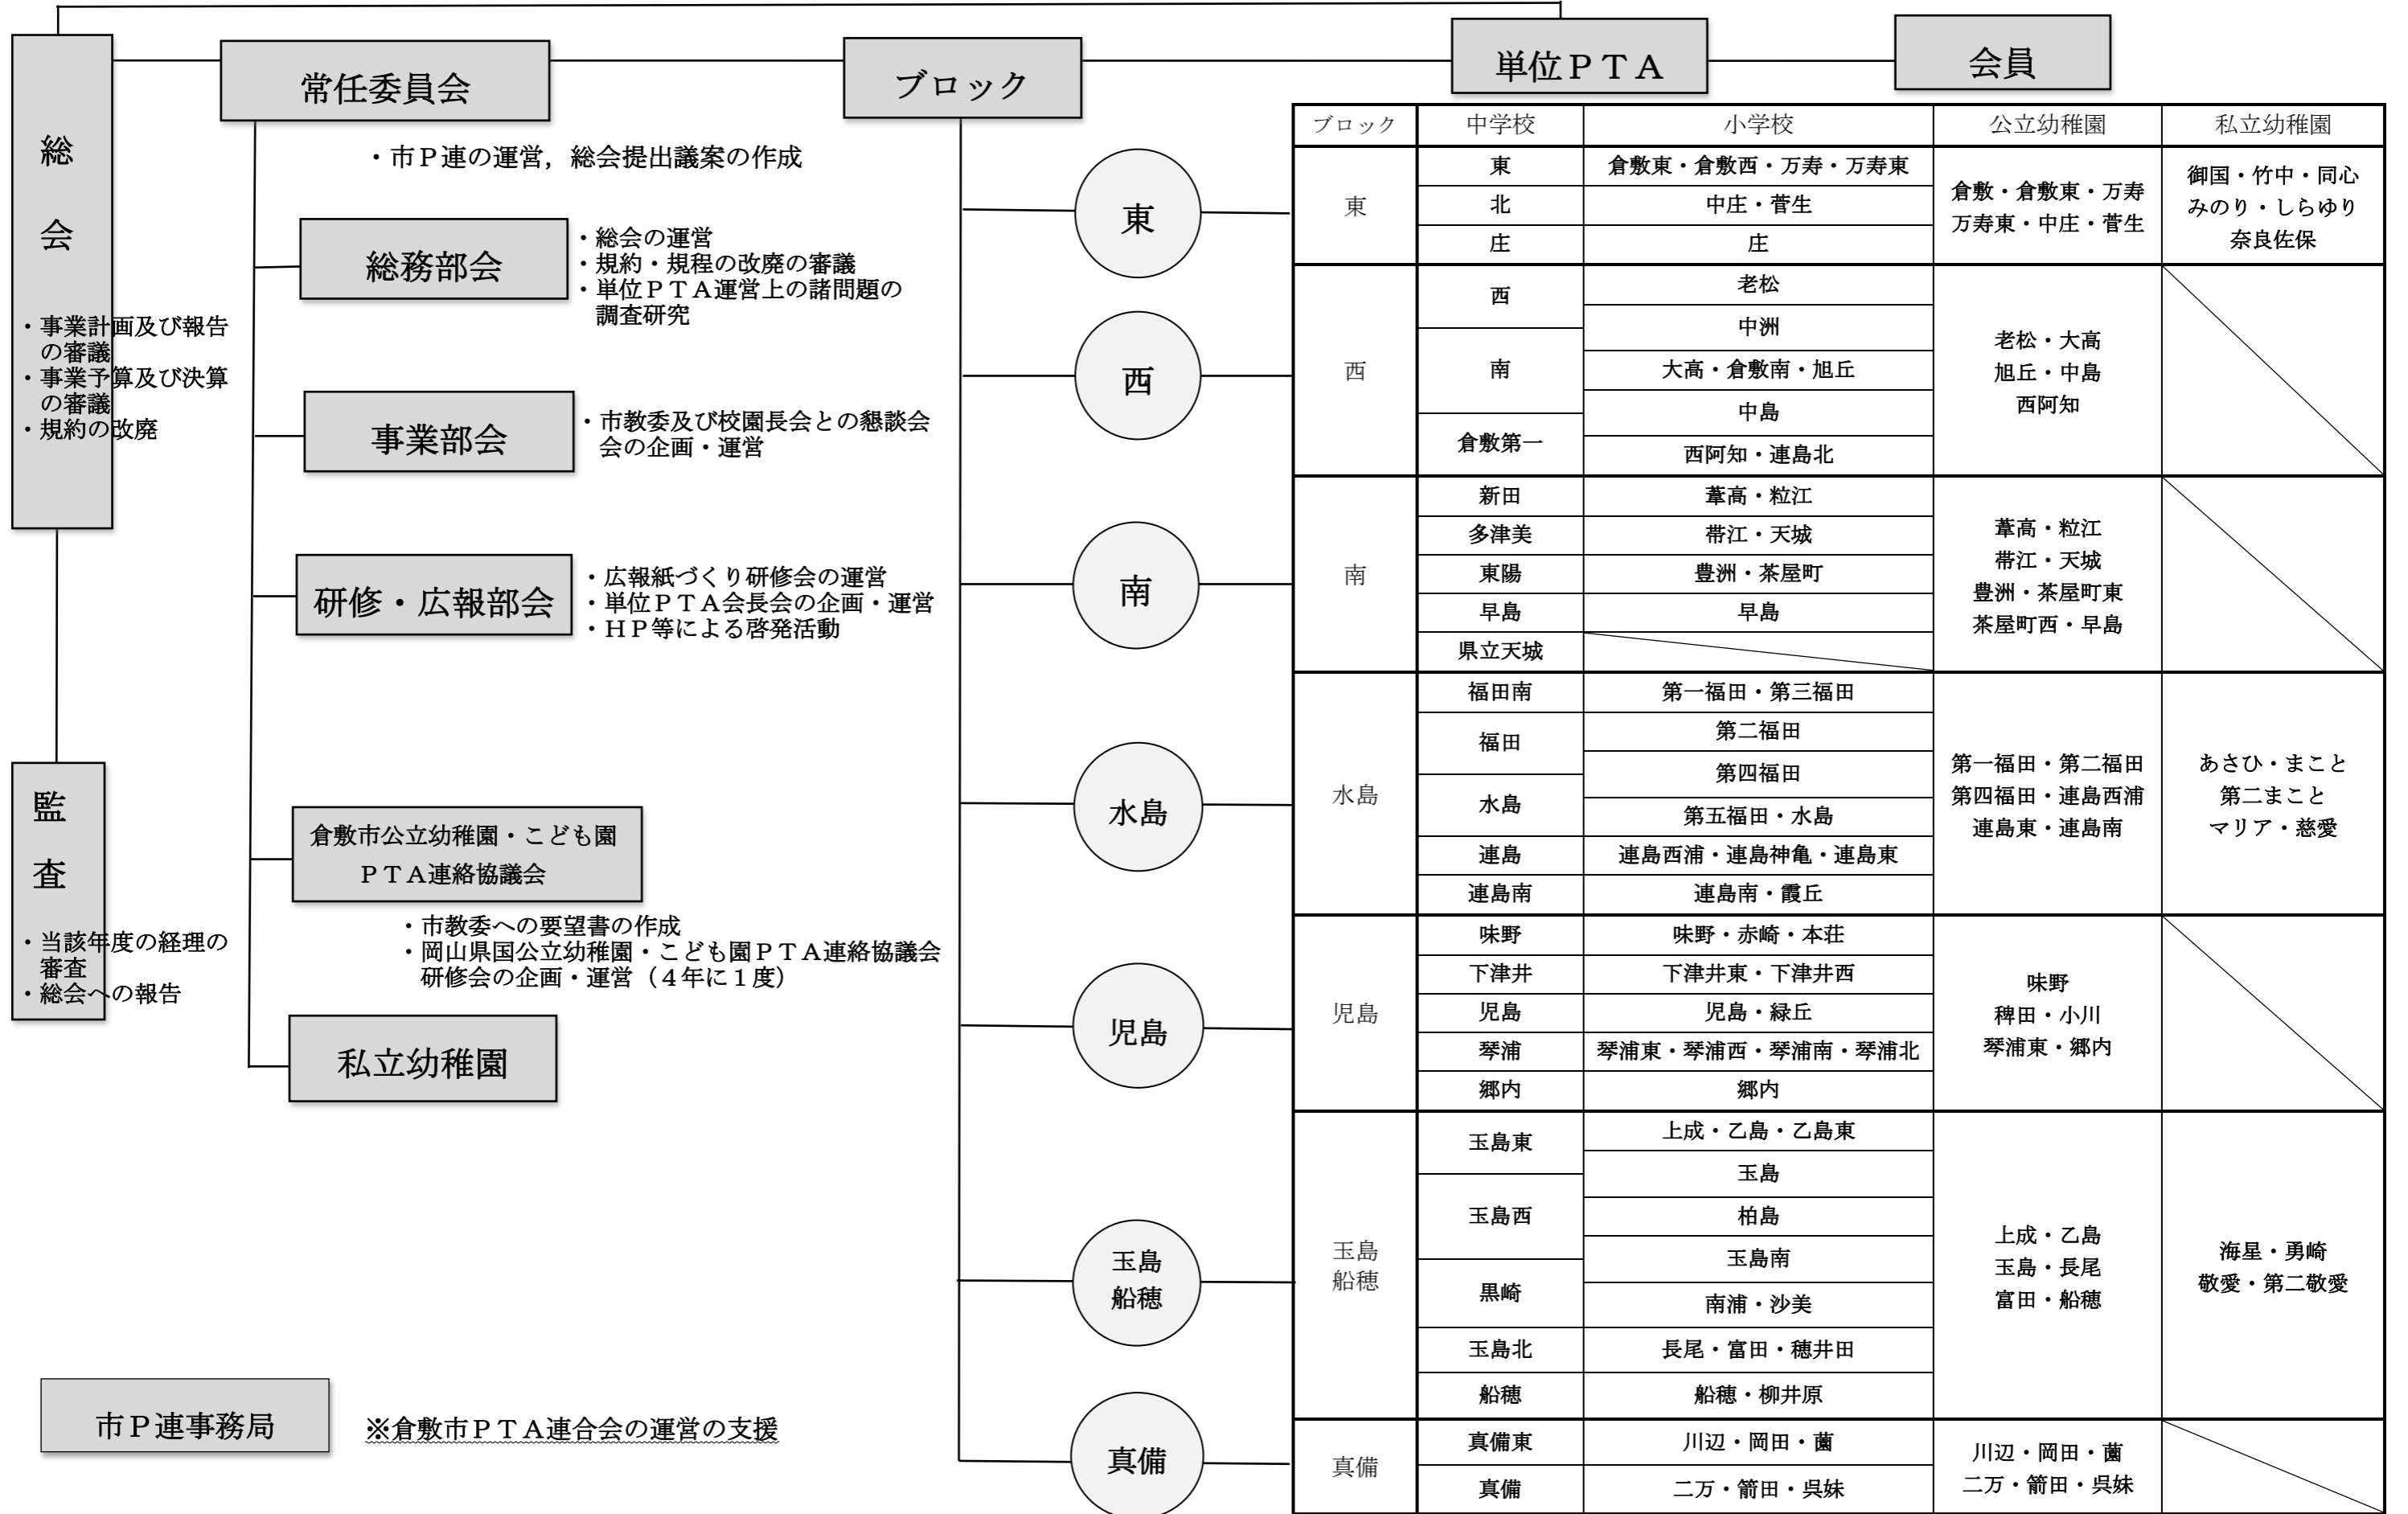

# 組織図

総会	常任委員会	ブロック協議会	単位PTA
倉敷市PTA連合会			