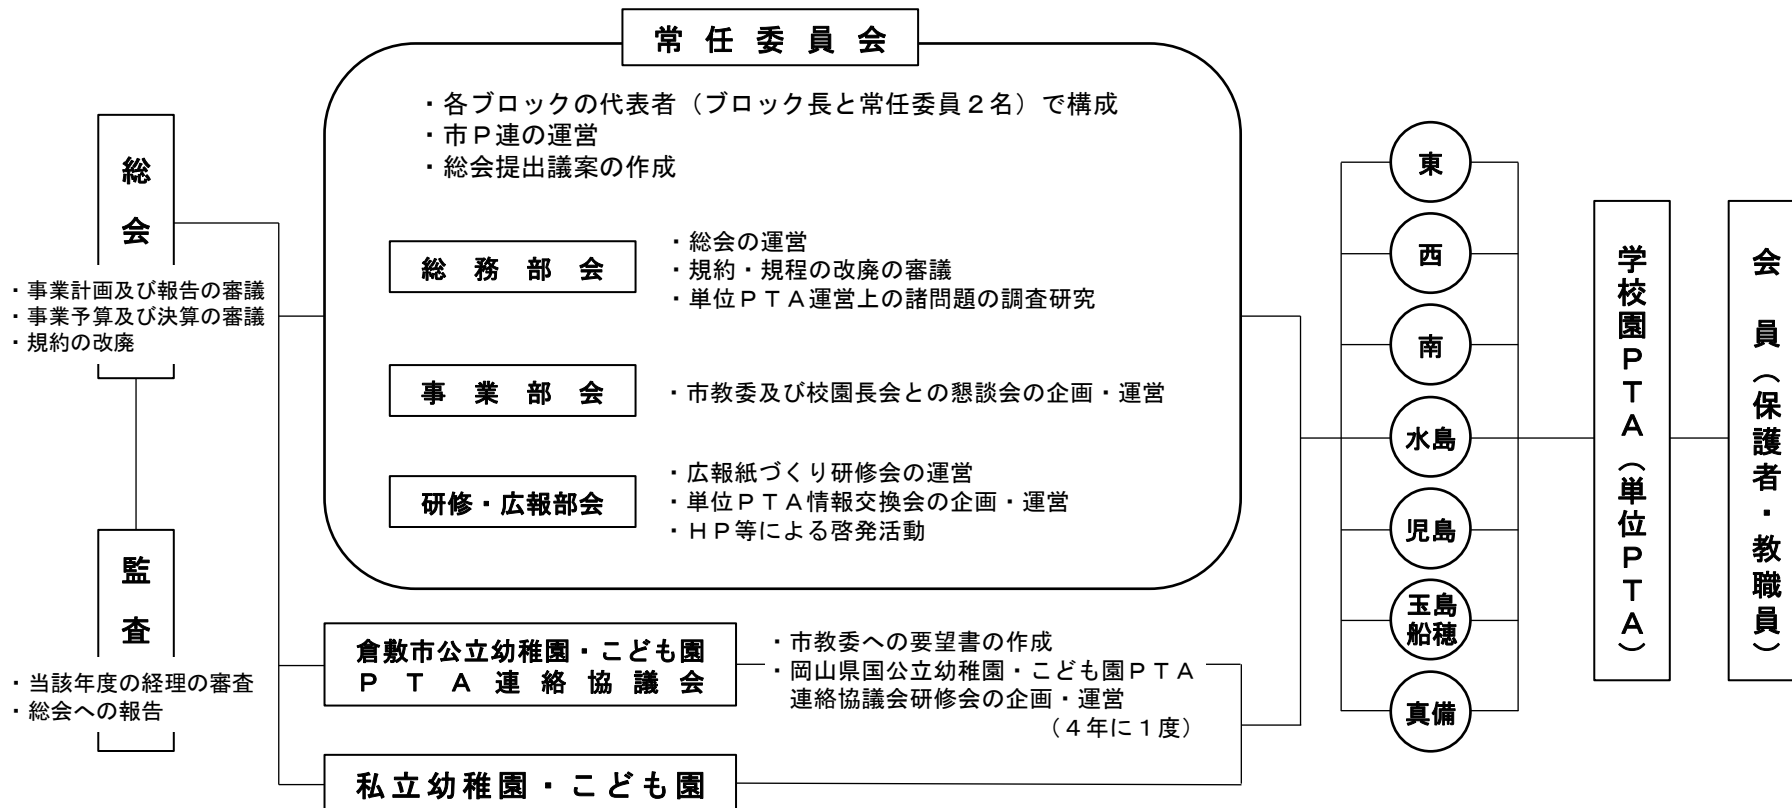

倉敷市PTA連合会			
総会	常任委員会	ブロック協議会	単位PTA

市P連事務局

※倉敷市PTA連合会運営の支援

<市P連 加入校名>

ブロック	中学校	小学校	公立幼稚園	私立幼稚園
東	東	倉敷東・倉敷西・万寿・万寿東	倉敷・倉敷東・万寿 万寿東・中庄・菅生	御国・竹中・同心 みのり・しらゆり 奈良佐保
	北	中庄・菅生		
	庄	庄		
西	西	老松	老松・大高 旭丘・中島 西阿知	
	南	中洲		
		大高・倉敷南・旭丘		
		中島		
倉敷第一	西阿知・連島北			
南	新田	葦高・粒江	葦高・粒江 帯江・天城 豊洲・茶屋町東 茶屋町西・早島	
	多津美	帯江・天城		
	東陽	豊洲・茶屋町		
	早島	早島		
	県立天城			
水島	福田南	第一福田・第三福田	第一福田・第二福田 第四福田・連島西浦 連島東・連島南	あさひ・まこと 第二まこと マリア・慈愛
	福田	第二福田		
	水島	第四福田		
		第五福田・水島		
	連島	連島西浦・連島神亀・連島東		
連島南	連島南			
児島	味野	味野・赤崎・本荘	味野・稗田 郷内	
	下津井	下津井東・下津井西		
	児島	児島・緑丘		
	琴浦	琴浦東・琴浦西・琴浦南		
	郷内	郷内		
玉島 船穂	玉島東	上成・乙島・乙島東	上成・玉島 長尾・富田 船穂	海星・勇崎 敬愛・第二敬愛 作陽こども園
	玉島西	玉島		
		柏島		
		玉島南		
	黒崎	南浦・沙美		
	玉島北	長尾・富田・穂井田		
船穂	船穂・柳井原			
真備	真備東	川辺・岡田・藺	川辺・岡田・藺 二万・箭田・呉妹	
	真備	二万・箭田・呉妹		